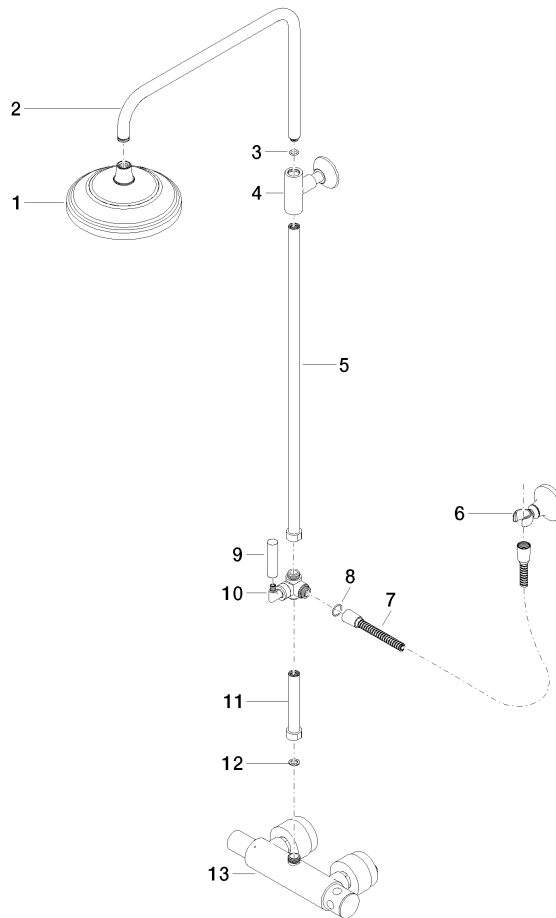

34 459 360

- Ausladung Standbrause 420 mm
- Regenbrause Ø 200 mm
- Regenbrause mit Antikalk-System
- Durchfluss Regenbrause max. 14 l/min (bei 3 Bar)
- Funktion ab: 8 l/min
- Drehumstellung Standbrause/ Handbrause
- Höhe Armatur bis Regenbrause (Unterkante) 985 mm
- Höhe Armatur bis Oberkante Bogen 1160 mm
- zweiteilige Schubrosetten Ø 65 mm
- Rosette für Brausehalter Ø 65 mm
- Rosette für Wandbefestigung Ø 60 mm
- Stichmaß 150 mm ± 13 mm
- Metallbrauseschlauch 1250 mm mit integriertem Verdreherschutz
- Anschluss 1/2"
- Rohrdurchmesser 20 mm

34 459 360  
1:10

**Durchflussdiagramm**

**Zertifikate**

LGA\_38665.

**MADISON Shower Pipe mit Brause-Thermostat ohne Handbrause - Platin  
gebürstet**

MADISON

34 459 360  
Ersatzteile für die  
anderen  
Oberflächenvarianten  
finden Sie hier:  
Chrom

# MADISON Shower Pipe mit Brause-Thermostat ohne Handbrause - Platin gebürstet

MADISON

34 459 360

## Ersatzteilstückliste

Nr.	Artikelnummer	Benennung	Verbaumenge	Lieferzeit
1	04 12 05 038 01-06	Brause	1	60
2	04 28 22 101 20-06	Auslauf	1	10
3	90 14 10 011 00 90	Dichtung	1	2
4	90 17 11 037 01-06	Halter	1	-
Ersatzteil nicht mehr bestellbar, bitte bestellen Sie den Nachfolgeartikel				
5	90 28 22 104 00-06	Rohr	1	-
Ersatzteil nicht mehr bestellbar, bitte bestellen Sie den Nachfolgeartikel				
6	90 17 09 045 01-06	Umstellung	1	10
7	09 30 30 064-06	Schraube	1	10
8	09 18 20 011-06	Aufnahme	1	10
9	09 28 22 013 90	Rohr	1	2
10	11 170 370-06	MADISON Hebeleinsatz - Platin gebürstet	1	10
11	09 30 30 062-06	Schraube	1	10
12	09 14 10 122 90	Dichtung	1	2
13	28 104 970-06	Metall-Brauseschlauch 1/2" x 1/2" x 1250 mm - Platin gebürstet	1	2
14	28 050 410-06	Halter	1	60
15	90 28 22 103 00-06	Rohr	1	-
Ersatzteil nicht mehr bestellbar, bitte bestellen Sie den Nachfolgeartikel				
16	90 14 20 002 00 90	Dichtung	1	2
17	04 17 01 044 01-06	Armatuur	1	10