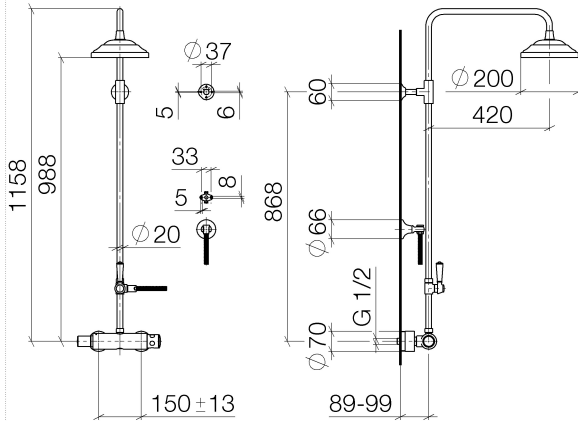

34 459 360

- Ausladung Standbrause 420 mm
- Regenbrause Ø 200 mm
- Regenbrause mit Antikalk-System
- Durchfluss Regenbrause max. 14 l/min (bei 3 Bar)
- Funktion ab: 8 l/min
- Drehumstellung Standbrause/ Handbrause
- Höhe Armatur bis Regenbrause (Unterkante) 985 mm
- Höhe Armatur bis Oberkante Bogen 1160 mm
- zweiteilige Schubrosetten Ø 65 mm
- Rosette für Brausehalter Ø 65 mm
- Rosette für Wandbefestigung Ø 60 mm
- Stichmaß 150 mm ± 13 mm
- Metallbrauseschlauch 1250 mm mit integriertem Verdreherschutz
- Anschluss 1/2"
- Rohrdurchmesser 20 mm

34 459 360  
1:10

**Durchflussdiagramm**

**Zertifikate**

LGA\_38665.

**MADISON Shower Pipe mit Brause-Thermostat ohne Handbrause - Platin  
gebürstet**

MADISON

34 459 360  
Ersatzteile für die  
anderen  
Oberflächenvarianten  
finden Sie hier:  
Chrom

# MADISON Shower Pipe mit Brause-Thermostat ohne Handbrause - Platin gebürstet

MADISON

34 459 360

## Ersatzteilstückliste

Nr.	Artikelnummer	Benennung	Verbaumenge	Lieferzeit
1	04 12 05 038 01-06	Brause	1	60
2	04 28 22 101 20-06	Auslauf	1	10
3	90 14 10 011 00 90	Dichtung	1	2
4	90 17 11 037 01-06	Halter	1	-
Ersatzteil nicht mehr bestellbar, bitte bestellen Sie den Nachfolgeartikel				
5	90 28 22 104 00-06	Rohr	1	-
Ersatzteil nicht mehr bestellbar, bitte bestellen Sie den Nachfolgeartikel				
6	90 17 09 045 01-06	Umstellung	1	10
7	09 30 30 064-06	Schraube	1	10
8	09 18 20 011-06	Aufnahme	1	10
9	09 28 22 013 90	Rohr	1	2
10	11 170 370-06	MADISON Hebeleinsatz - Platin gebürstet	1	10
11	09 30 30 062-06	Schraube	1	10
12	09 14 10 122 90	Dichtung	1	2
13	28 104 970-06	Metall-Brauseschlauch 1/2" x 1/2" x 1250 mm - Platin gebürstet	1	2
14	28 050 410-06	Halter	1	60
15	90 28 22 103 00-06	Rohr	1	-
Ersatzteil nicht mehr bestellbar, bitte bestellen Sie den Nachfolgeartikel				
16	90 14 20 002 00 90	Dichtung	1	2
17	04 17 01 044 01-06	Armatuur	1	10