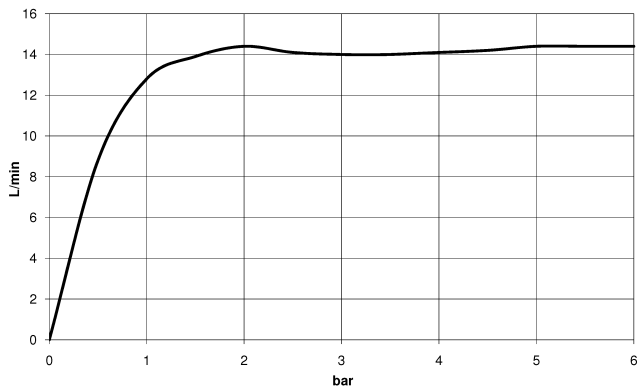

34 459 360

- Ausladung Standbrause 420 mm
- Regenbrause Ø 200 mm
- Regenbrause mit Antikalk-System
- Durchfluss Regenbrause max. 14 l/min (bei 3 Bar)
- Funktion ab: 8 l/min
- Drehumstellung Standbrause/ Handbrause
- Höhe Armatur bis Regenbrause (Unterkante) 985 mm
- Höhe Armatur bis Oberkante Bogen 1160 mm
- zweiteilige Schubrosetten Ø 65 mm
- Rosette für Brausehalter Ø 65 mm
- Rosette für Wandbefestigung Ø 60 mm
- Stichmaß 150 mm ± 13 mm
- Metallbrauseschlauch 1250 mm mit integriertem Verdreherschutz
- Anschluss 1/2"
- Rohrdurchmesser 20 mm

34 459 360  
1:10

**Durchflussdiagramm**

**Zertifikate**

LGA\_38665.

**MADISON Shower Pipe mit Brause-Thermostat ohne Handbrause - Platin  
gebürstet**

MADISON

34 459 360  
Ersatzteile für die  
anderen  
Oberflächenvarianten  
finden Sie hier:  
Chrom